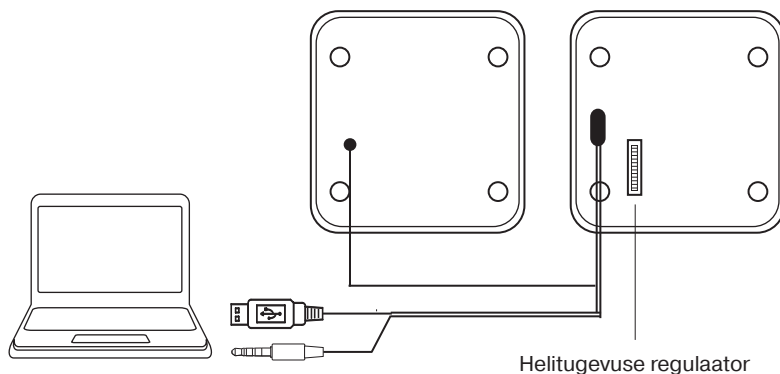

ERIOMADUSED

- Kompaktne disain
- Helitugevuse reguleerimine
- USB-toide (sülearvutilt, arvutilt või toiteplokiilt)

ÜHENDAMINE JA EKSPLUATEERIMINE

- Akustilise süsteemi võib ühendada arvuti või sülearvuti USB-pordiga (vt. ühendamise skeemi joonisel).
- Ühendage USB-kaabel arvuti (sülearvuti) või toiteploki 5V DC USB-pordiga.
- Sisestage signaalkaabli mini-jack a arvuti helikaardi või muu

TEHNILISED OMADUSED

Väljundvõimsus (RMS)	5 (2 × 2.5) W
Sageduste vahemik	120 – 19 000 Hz
Kõlarite mõõdud	Ø 50 mm
Toitepinge	USB/5V DC
Liidese tüüp	mini-jack Ø 3.5 mm
Mõõdud	70 x 70 x 70 mm
Korpuse materjal	plastic
Kaal	0.217 kg